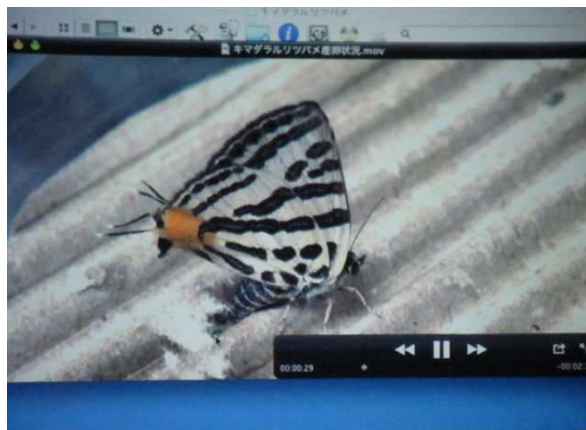

最後に新入会員の渡さんの紹介と「東京都の蝶」の紹介と購入のお奨めが倉地会員からありました。

(企画幹事 渡辺隆)

「2012年春合宿」立川市八ヶ岳山荘にて

4月12日～13日

集合写真(白石勝彦さん撮影)

立場川のヒメギフチョウ (山田厚子さん撮影)

講師: 富樫敦さん

段ボールに産卵するキマダラルリシジミ